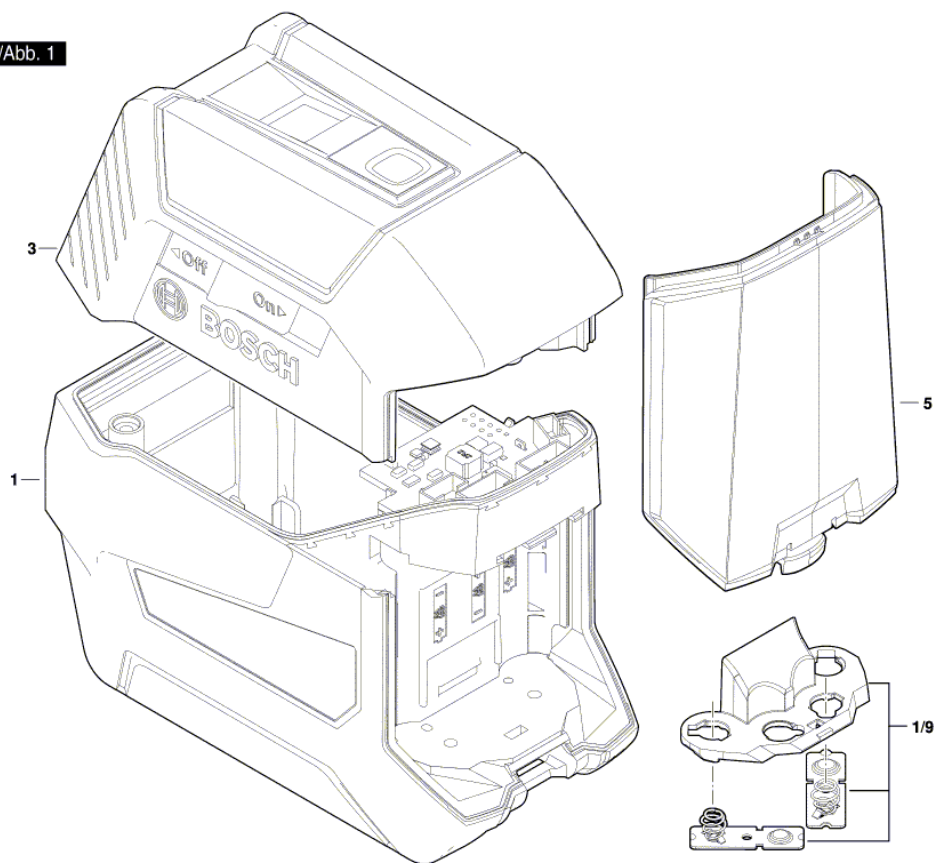

Изображение - модел - E

3 601 K66 M00
Issue | 20-07-29
Stand | Fig./Abb. 1

Списък на резервните части

Артикул	Каталожен номер	Описание	Изображение
1	1 600 A01 V6L	МОНТАЖ	1
1/9	1 605 806 60K	ЗАДЕН КАПАК	1
3	1 600 A01 V6K	МОНТАЖ	1
5	1 605 806 606	РЕДУКТОРНА КУТИЯ	1